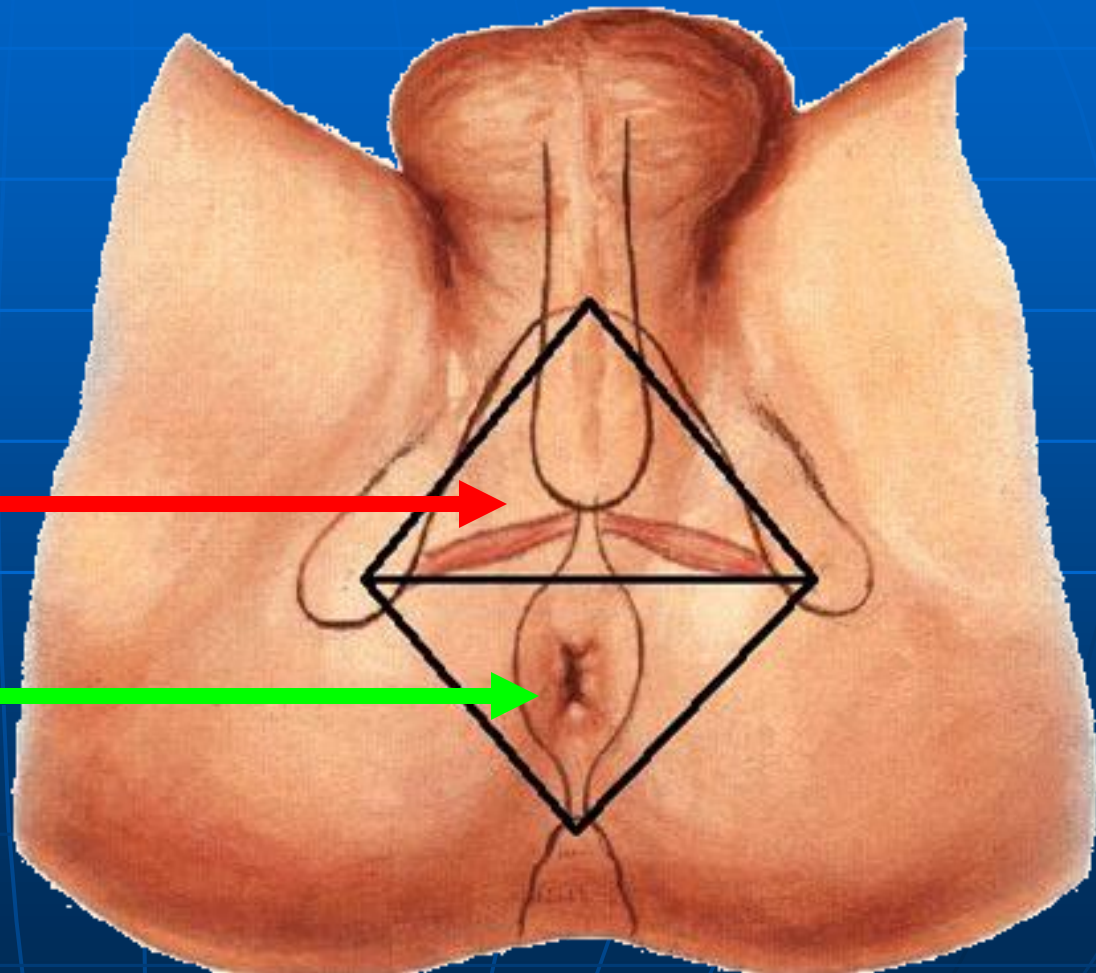

二、会阴的应用解剖

女性

男性

尿生殖三角

肛门三角

男性

尿生殖三角

肛门三角

女性

尿生殖膈（尿生殖膈上、下筋膜及
尿道括约肌和会阴深横肌）
盆膈（盆膈上、下筋膜及肛提肌和尾骨肌）

1. 肛管anal canal

上起自肛柱上端的肛直肠线，
下至肛门。

2.坐骨肛门窝(ischioirectal fossa):

- 1) 位于肛管与坐骨之间,为一对呈尖向上的楔形腔隙;
- 2) 窝内充满大量脂肪,称**坐骨肛门窝脂体**;
- 3) 毗邻;
- 4) 坐骨肛门窝外侧壁上,有一矢状位的管状裂隙,称**阴部管**