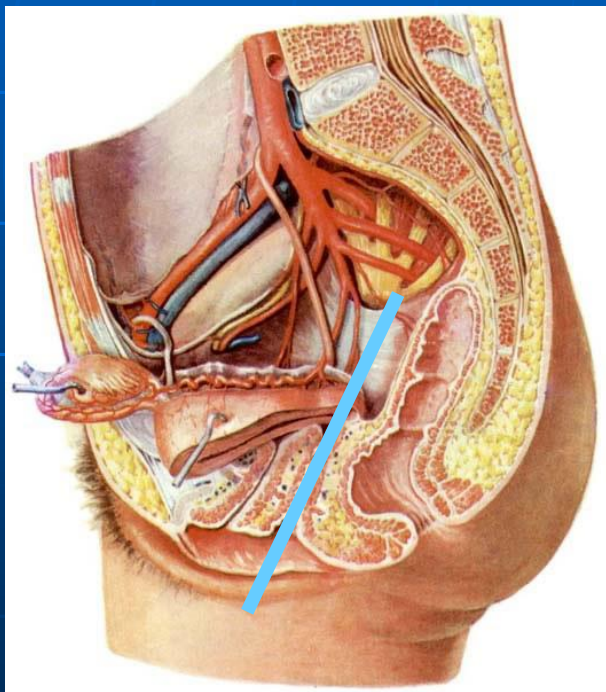

二、会阴的应用解剖

女性

男性

尿生殖三角

肛门三角

男性

尿生殖三角

肛门三角

女性

尿生殖膈（尿生殖膈上、下筋膜及
尿道括约肌和会阴深横肌）
盆膈（盆膈上、下筋膜及肛提肌和尾骨肌）

1. 肛管anal canal

上起自肛柱上端的肛直肠线，
下至肛门。

2.坐骨肛门窝(ischioirectal fossa):

- 1) 位于肛管与坐骨之间,为一对呈尖向上的楔形腔隙;
- 2) 窝内充满大量脂肪,称**坐骨肛门窝脂体**;
- 3) 毗邻;
- 4) 坐骨肛门窝外侧壁上,有一矢状位的管状裂隙,称**阴部管**