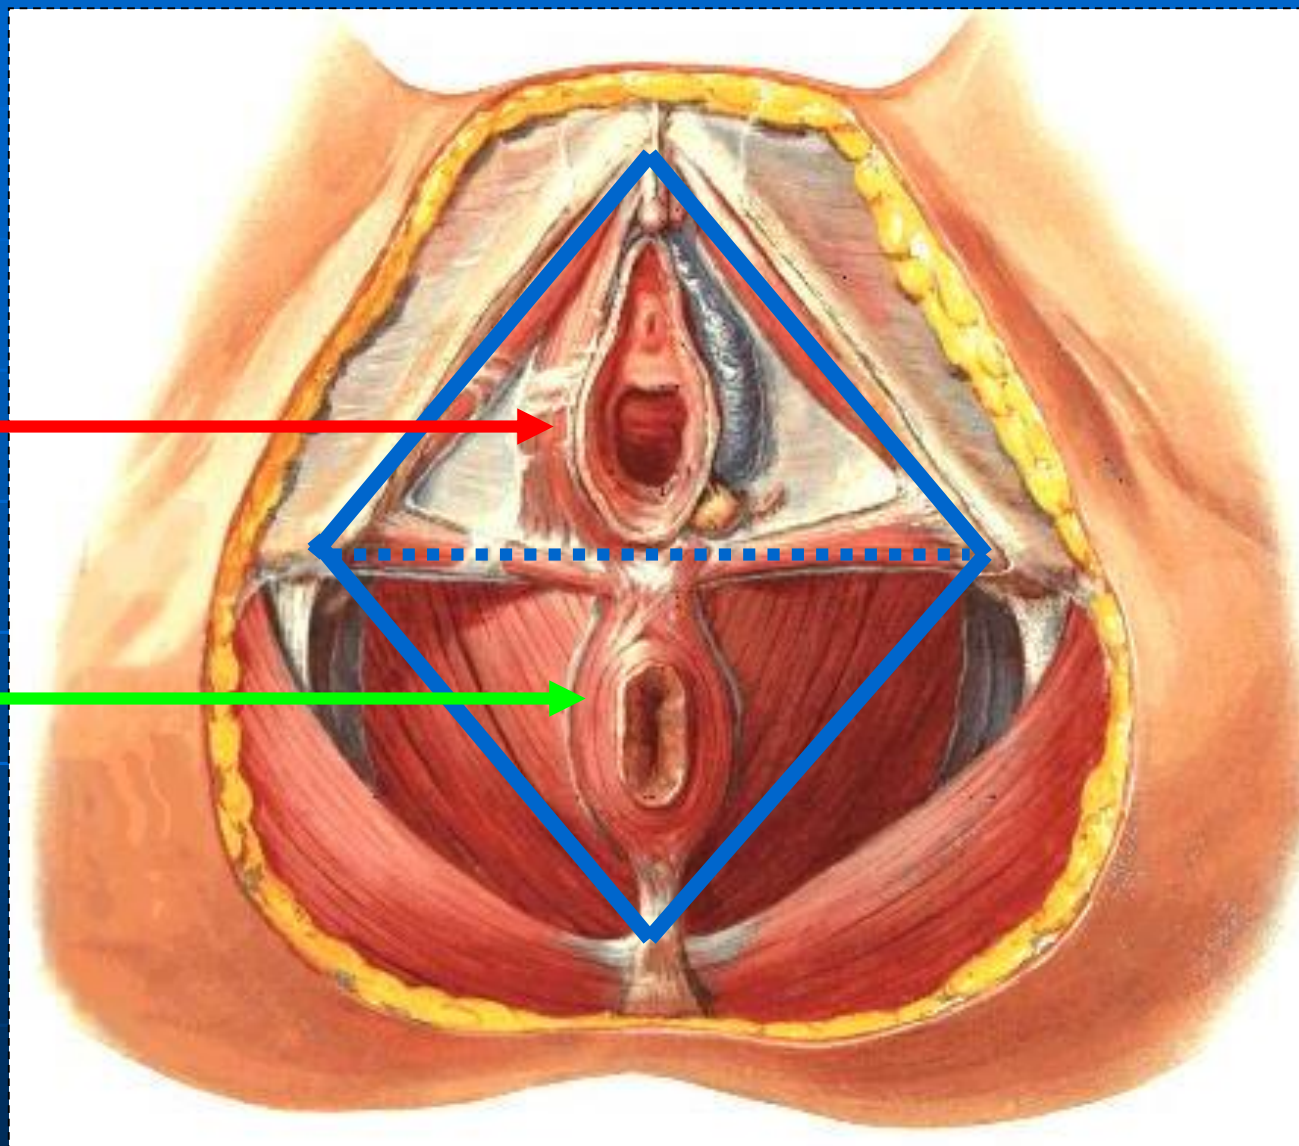

二、会阴的应用解剖

女性

男性

尿生殖三角

肛门三角

男性

尿生殖三角

肛门三角

女性

尿生殖膈（尿生殖膈上、下筋膜及
尿道括约肌和会阴深横肌）
盆膈（盆膈上、下筋膜及肛提肌和尾骨肌）

1. 肛管anal canal

上起自肛柱上端的肛直肠线，
下至肛门。

2.坐骨肛门窝(ischioirectal fossa):

- 1) 位于肛管与坐骨之间,为一对呈尖向上的楔形腔隙;
- 2) 窝内充满大量脂肪,称**坐骨肛门窝脂体**;
- 3) 毗邻;
- 4) 坐骨肛门窝外侧壁上,有一矢状位的管状裂隙,称**阴部管**