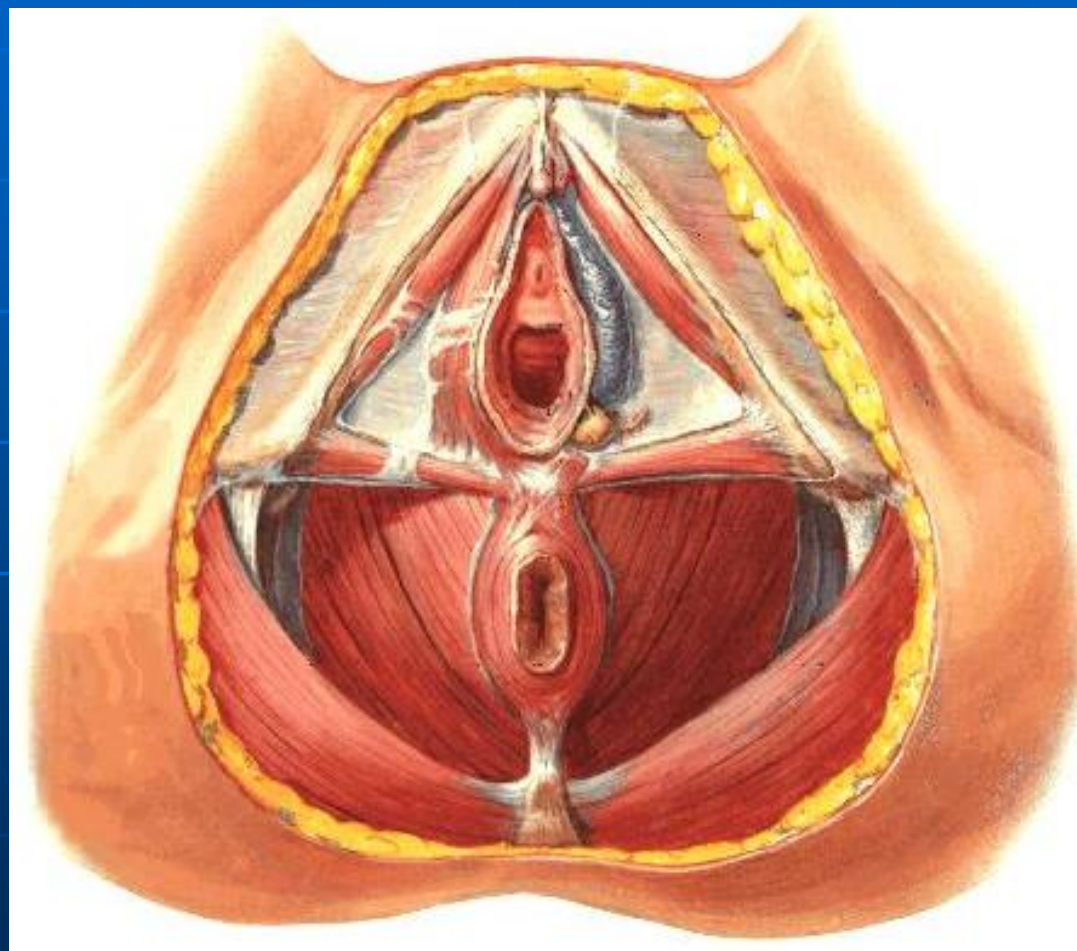

二、会阴的应用解剖

女性

男性

尿生殖三角

肛门三角

男性

尿生殖三角

肛门三角

女性

尿生殖膈（尿生殖膈上、下筋膜及
尿道括约肌和会阴深横肌）
盆膈（盆膈上、下筋膜及肛提肌和尾骨肌）

1. 肛管anal canal

上起自肛柱上端的肛直肠线，
下至肛门。

2.坐骨肛门窝(ischioirectal fossa):

- 1) 位于肛管与坐骨之间,为一对呈尖向上的楔形腔隙;
- 2) 窝内充满大量脂肪,称**坐骨肛门窝脂体**;
- 3) 毗邻;
- 4) 坐骨肛门窝外侧壁上,有一矢状位的管状裂隙,称**阴部管**